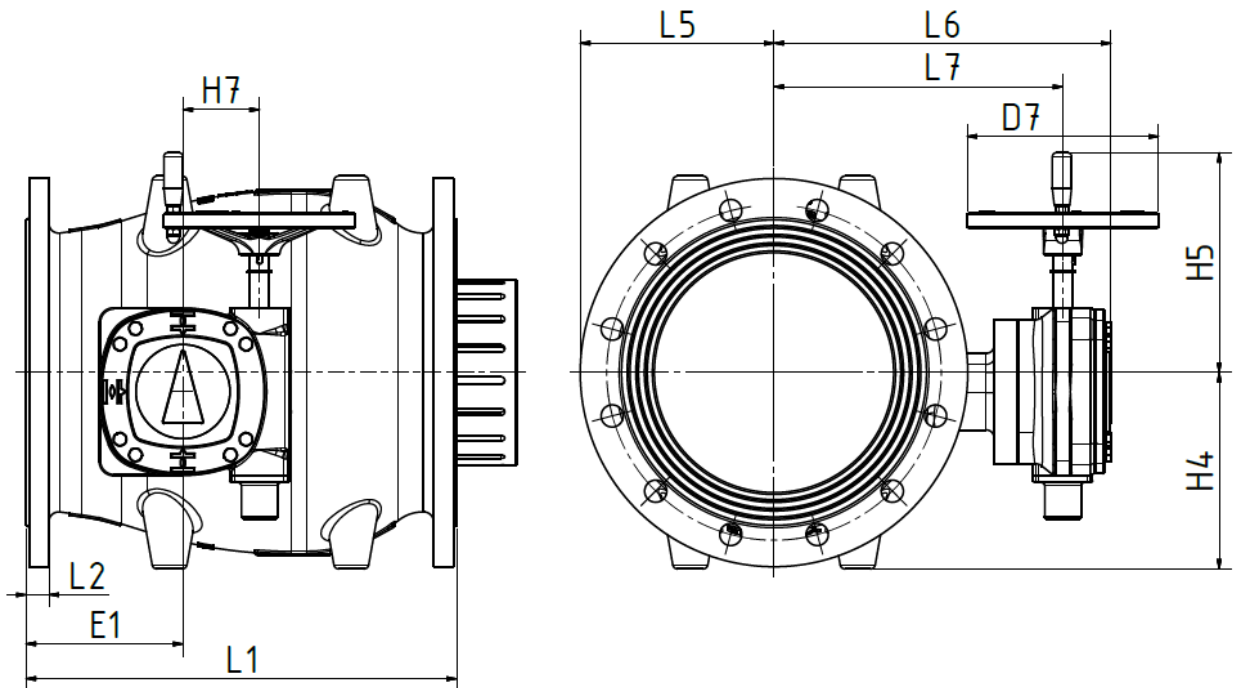

Dimensions and weight

PN10

Size DN	L1	L2	E1	L5	L6	L7	H4	H5	D7	weight
mm	mm	mm	mm	mm	mm	mm	mm	mm	mm	Kg.
80	280	19	109	100	258	170	115	211	175	31
100	300	19	120	110	273	185	125	211	175	38
125	325	19	120	125	325	225	140	244	200	41
150	350	19	134	143	305	205	163	239	200	67
200	400	20	160	170	373	273	190	239	200	106
250	450	22	164	198	400	300	198	244	200	145
300	500	25	185	223	452	352	223	264	200	195
350	550	25	200	253	535	410	253	393	250	290
400	600	25	230	283	565	440	283	393	250	335
450	650	26	235	308	595	470	308	393	250	495
500	700	27	245	335	625	500	335	393	250	470
600	800	30	318	390	688	563	390	393	250	700
700	900	33	310	448	772	647	448	398	250	1000
800	1000	35	325	508	825	700	508	398	250	1330
900	1100	38	350	558	878	753	558	494	250	1725
1000	1200	40	360	615	940	815	615	494	250	2265
1200	1400	45	425	728	1140	1015	728	579	250	3530
1400	1600	46	475	838	1253	1128	838	579	250	5020

Other diameters on request

PN16

Size DN	L1	L2	E1	L5	L6	L7	H4	H5	D7	weight
mm	mm	mm	mm	mm	mm	mm	mm	mm	mm	Kg.
80	280	19	109	100	258	170	115	211	175	31
100	300	19	120	110	273	185	125	211	175	38
125	325	19	120	125	325	225	140	244	200	41
150	350	19	134	143	305	205	163	239	200	67
200	400	20	160	170	373	273	190	239	200	106
250	450	22	164	203	400	300	223	244	200	145
300	500	25	185	230	452	352	230	264	200	195
350	550	27	200	235	535	410	235	393	250	290
400	600	28	230	290	565	440	290	393	250	335
450	650	30	235	320	595	470	320	393	250	495
500	700	32	245	358	625	500	358	398	250	510
600	800	36	318	420	688	563	420	398	250	750
700	900	40	310	455	772	647	455	398	250	1005
800	1000	43	325	513	825	700	513	494	250	1330
900	1100	47	350	563	878	753	563	494	250	1770
1000	1200	50	360	628	940	815	628	494	250	2290
1200	1400	57	425	743	1140	1015	743	579	250	3575
1400	1600	60	475	843	1253	1128	843	654	250	5030